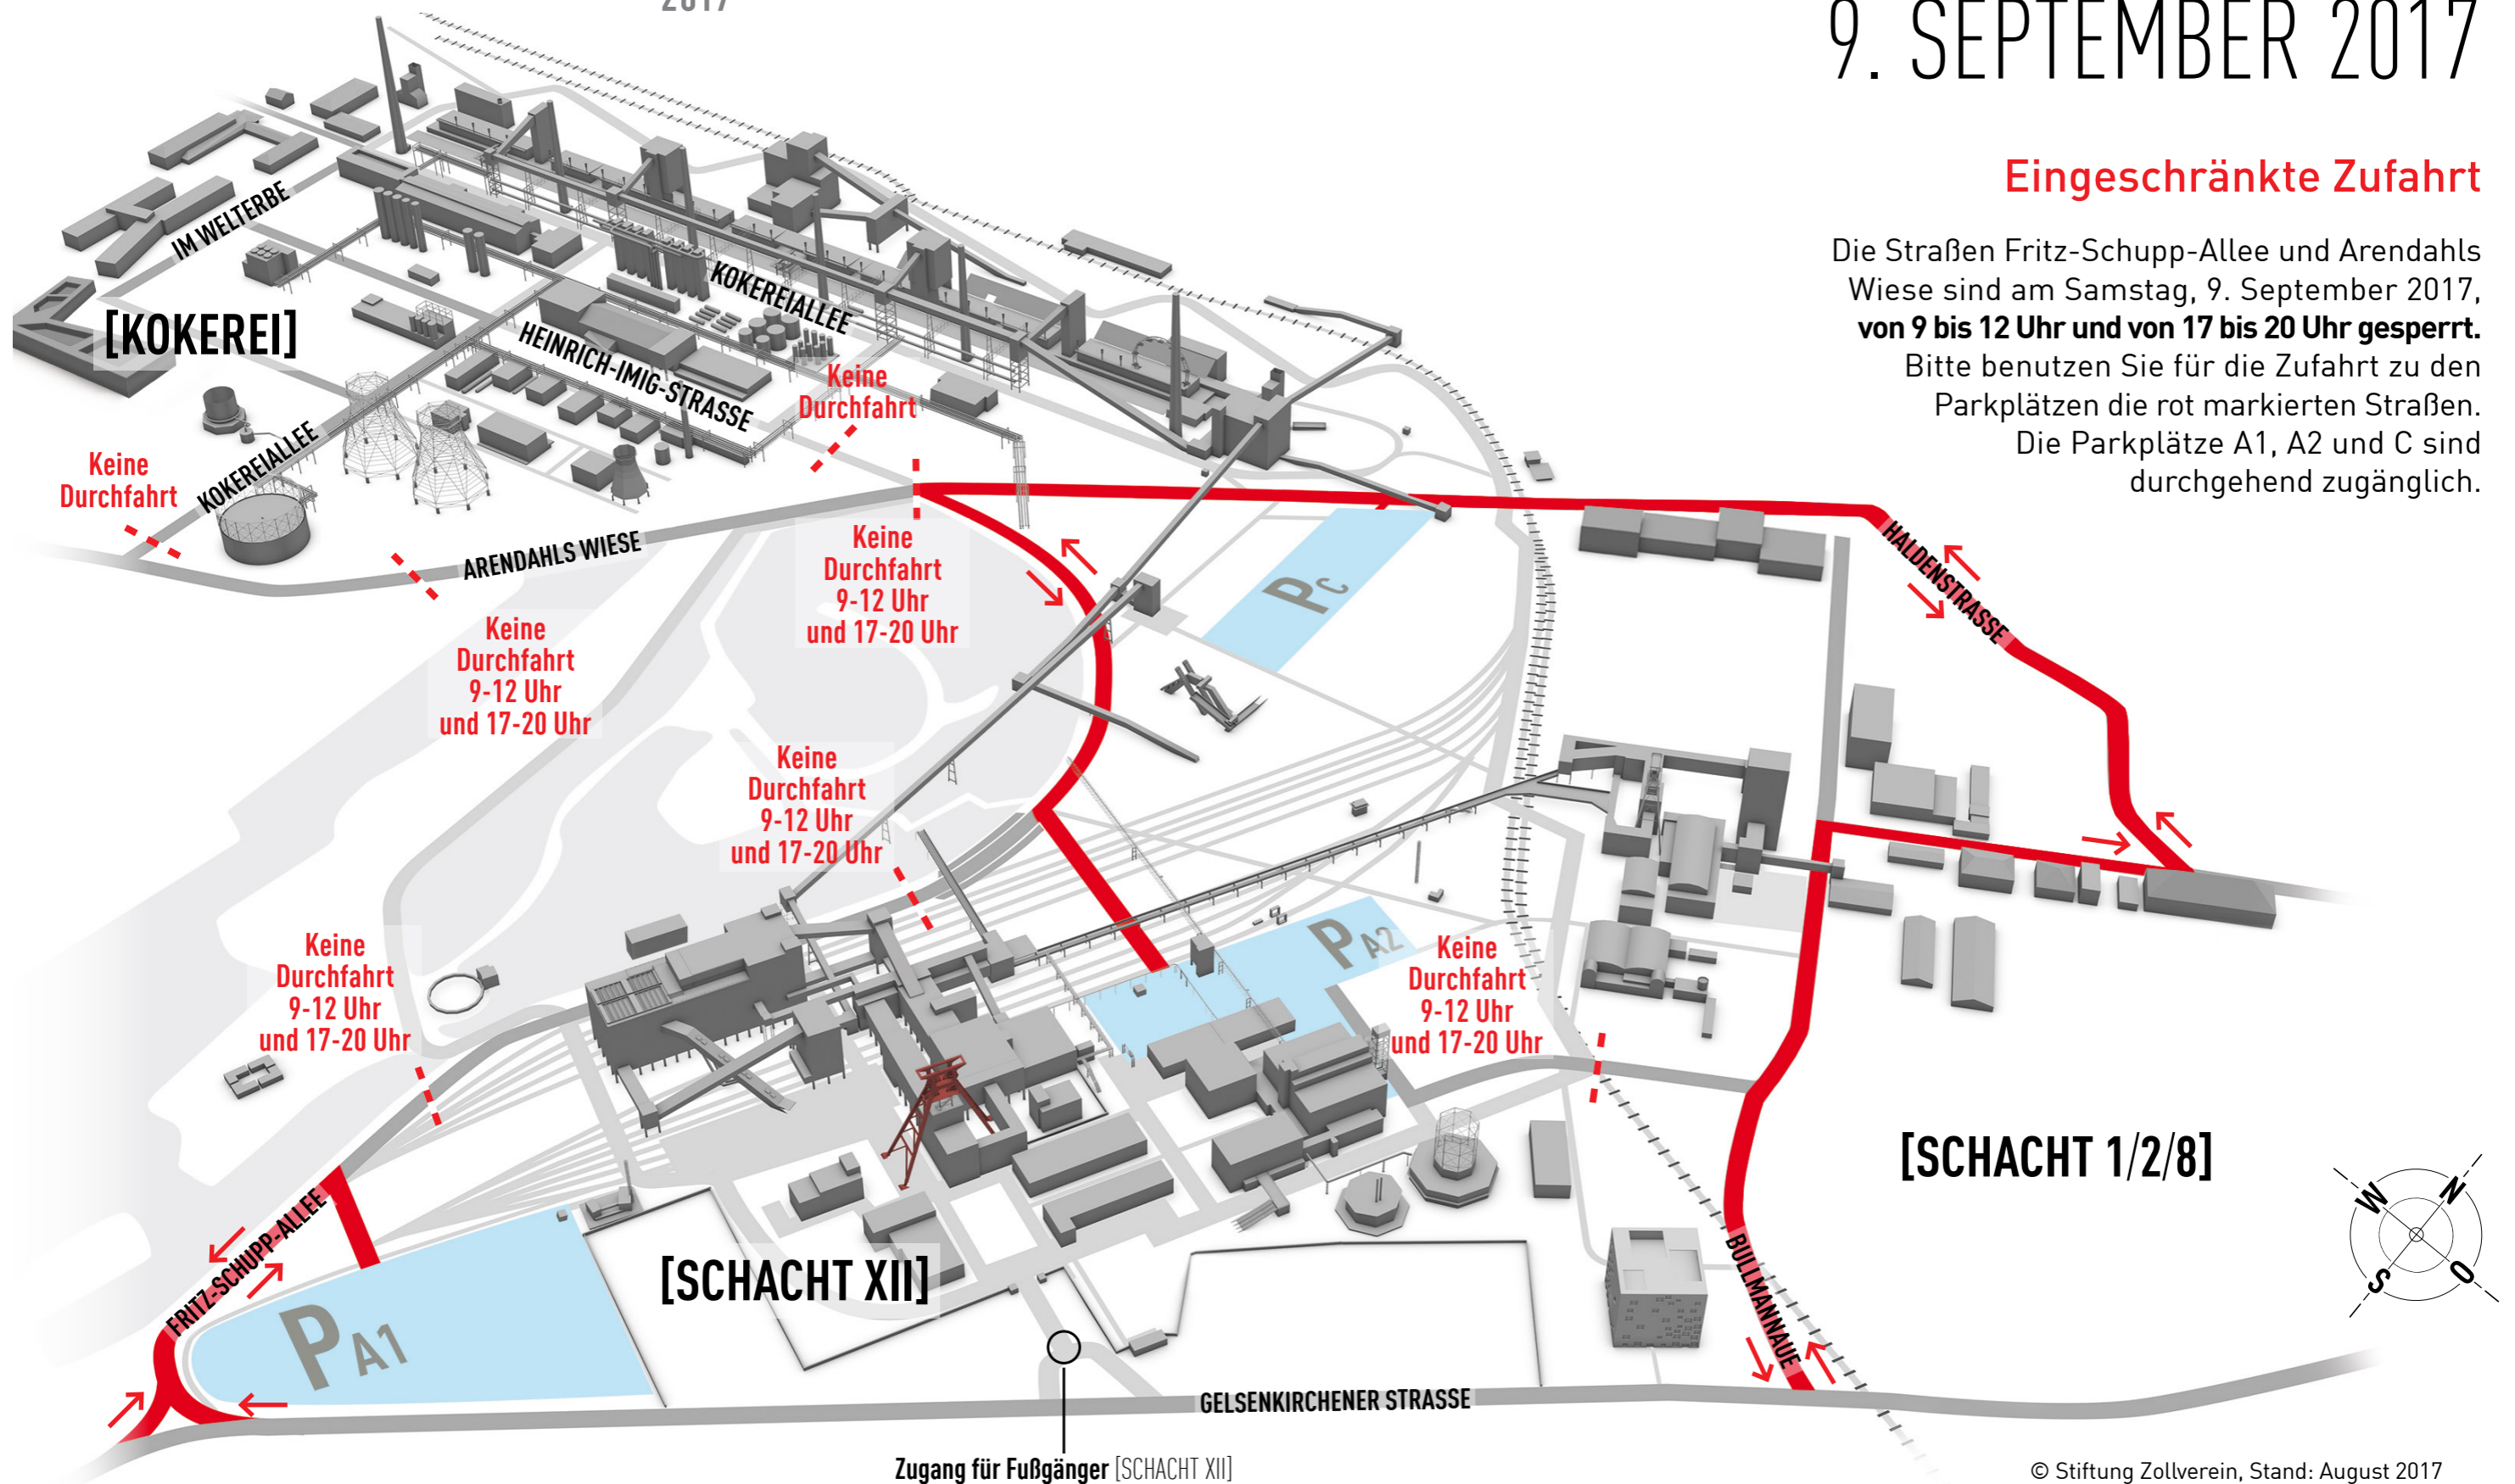

# AKTUELLE HINWEISE ZUM PARKEN

9. SEPTEMBER 2017

## Eingeschränkte Zufahrt

Die Straßen Fritz-Schupp-Allee und Arendahls Wiese sind am Samstag, 9. September 2017, von 9 bis 12 Uhr und von 17 bis 20 Uhr gesperrt. Bitte benutzen Sie für die Zufahrt zu den Parkplätzen die rot markierten Straßen. Die Parkplätze A1, A2 und C sind durchgehend zugänglich.

Zugang für Fußgänger [SCHACHT XII]